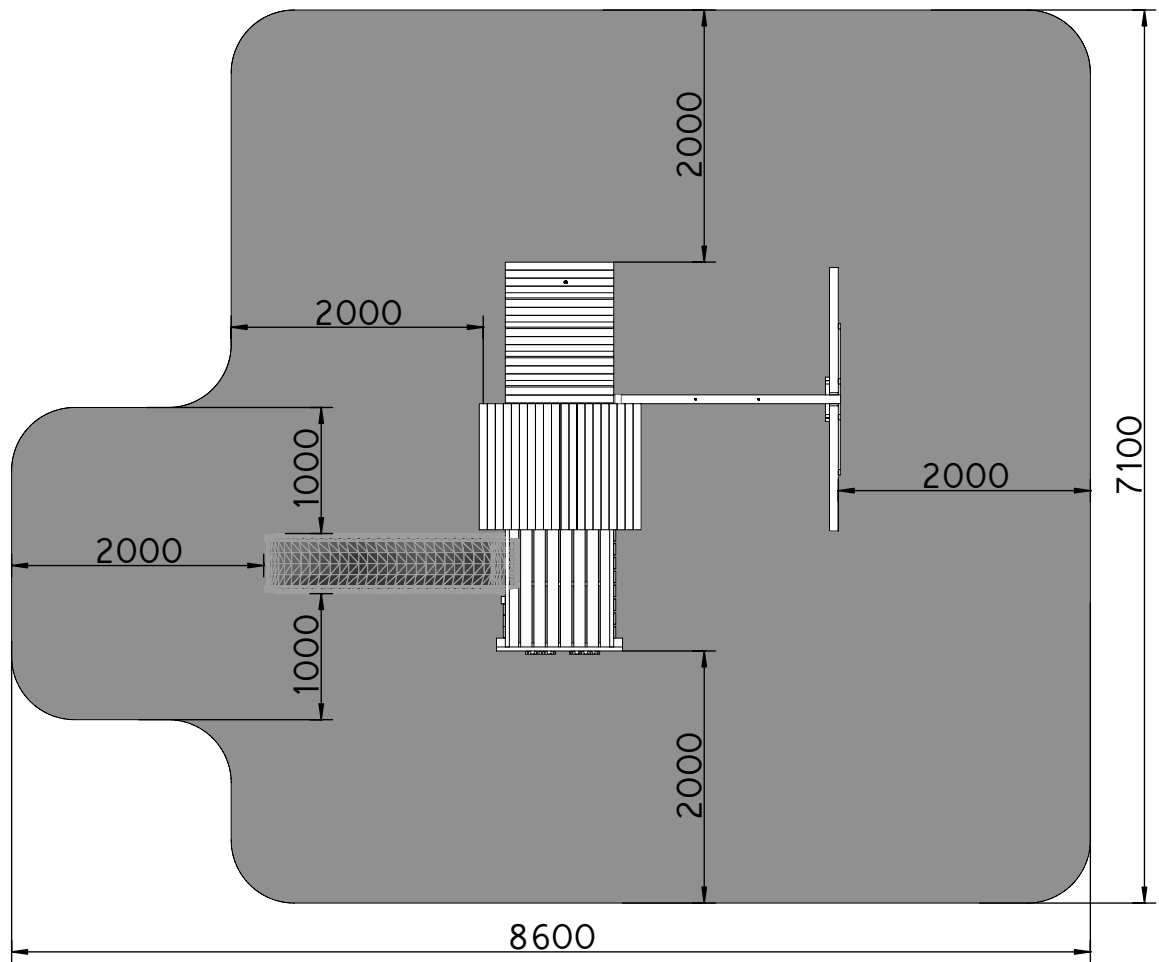

TX40
00242
x1

P17 x23

7 x 7 cm

Ozn.	Rozměr/Rozmer(mm)	ks.
1	70x70x2300mm	4
1a	70x70x2300mm	2
2	70x70x1800mm	2
2a	70x70x1800mm	2

3,2 x 5,8 cm

Ozn.	Rozměr/Rozmer(mm)	ks.
4	32x58x1000mm	9
5	32x58x860mm	4
6	32x58x840mm	2
7	32x58x828mm	6
8	32x58x780mm	4
9	32x58x690mm	1
10	32x58x400mm	1
11	32x58x350mm	1
12	32x58x296mm	1

1,6 x 9,0 cm

Ozn.	Rozměr/Rozmer(mm)	ks.
13	16x90x1200mm	1
14	16x90x1000mm	61
15	16x90x860mm	15
15a	16x90x860mm	1
16	16x90x600mm	27
17	16x90x560mm	2
18	16x90x326mm	1

3,5 x 9,0 cm

Ozn.	Rozměr/Rozmer(mm)	ks.
3	35x90x1655mm	2