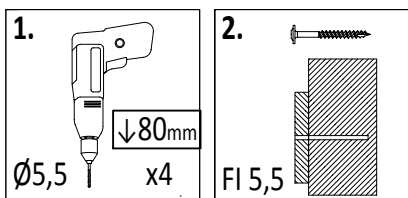

16 1,6x9,0x60cm
x16

!!!min 13mm < a < !!!max 15mm

4 3,2x5,8x100cm
x1

2 7,0x7,0x180cm
x2

14 1,6x9,0x100cm
x2

14 1,6x9,0x100cm
x11

V souladu s normou PN-EN 71 dodržujte pokyny výrobce ve vztahu k vzdálenosti a metodám upevnění jednotlivých prvků
V súlade s normou PN-EN 71 dodržujte pokyny výrobca vo vztahu k vzdálenosti a metodám upevnění jednotlivých prvků

13

14 1,6x9,0x100cm
x4

OS1 x2

W80 x8

T80 x4

14

OS1 x2

W80 x8

T80 x4

12

7 3,2x5,8x82,8cm

- x2 
- OS1 x4 
- W40 x4 
- S50 x4 
- P17 x4 
- L11 x4 

7 3,2x5,8x82,8cm x1

- W80 x4 

17

14 1,6x9,0x100cm x8