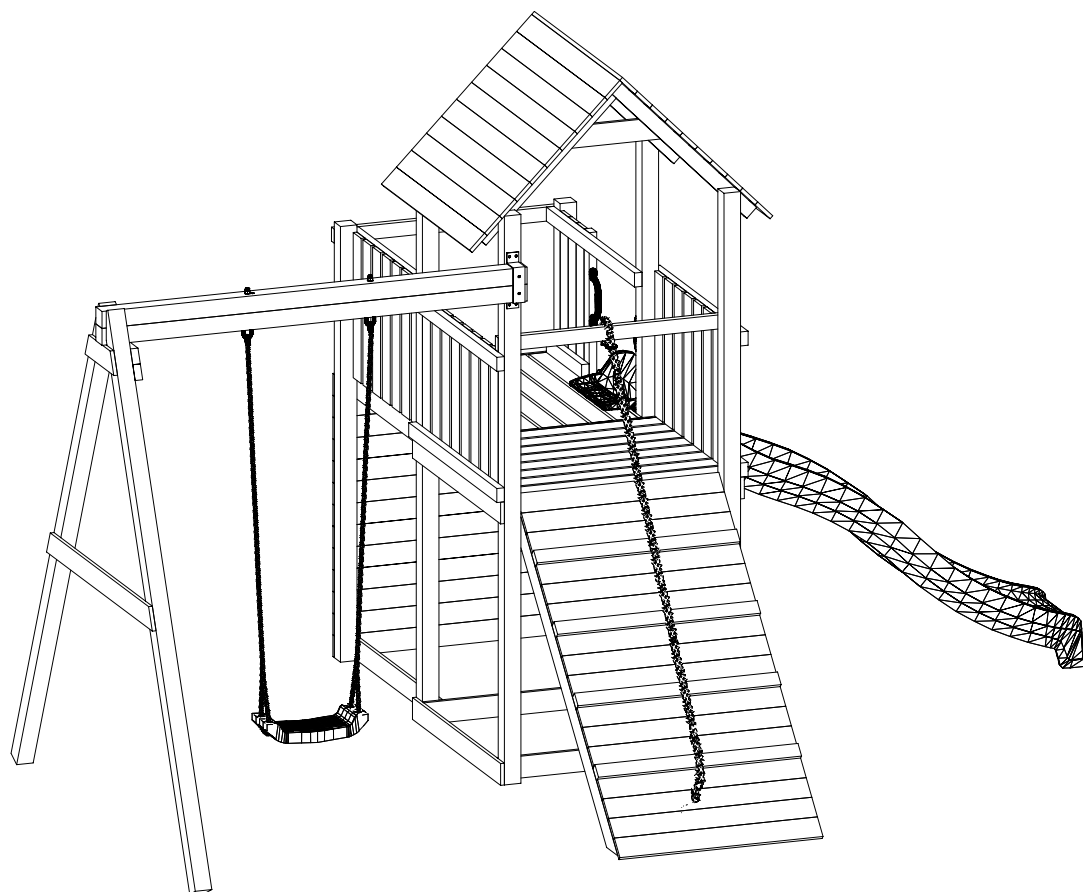

HŘIŠTĚ DĚTSKÉ

Marimex Play Basic 003

(310 x 460 x h282cm)

003_03005_05122018

NÁVOD K SESTAVENÍ

fungoo.eu®

IHRISKO DETSKÉ

Marimex Play Basic 003

(310 x 460 x h282cm)

003_03005_05122018

NÁVOD NA ZOSTAVENIE

VAROVÁNÍ!

Pouze pro domácí venkovní použití.

Není vhodné pro děti mladší 3 let.

Riziko pádu a/nebo úrazu.

Maximální váha 1 uživatele je 50kg