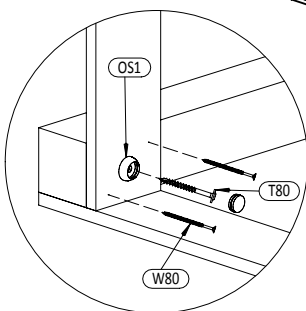

16 1,6x9,0x60cm
x16

!!!min 13mm < a < !!!max 15mm

4 3,2x5,8x100cm
x1

2 7,0x7,0x180cm
x2

14 1,6x9,0x100cm
x2

14 1,6x9,0x100cm
x11

V souladu s normou PN-EN 71 dodržujte pokyny výrobce ve vztahu k vzdálenosti a metodám upevnění jednotlivých prvků
V súlade s normou PN-EN 71 dodržujte pokyny výrobca vo vztahu k vzdálenosti a metodám upevnění jednotlivých prvků

13

14 1,6x9,0x100cm
x4

OS1 x2

W80 x8

T80 x4

14

OS1 x2

W80 x8

T80 x4

12

7 3,2x5,8x82,8cm

- x2 
- OS1 x4 
- W40 x4 
- S50 x4 
- P17 x4 
- L11 x4 

7 3,2x5,8x82,8cm x1

- W80 x4 

17

14 1,6x9,0x100cm x8